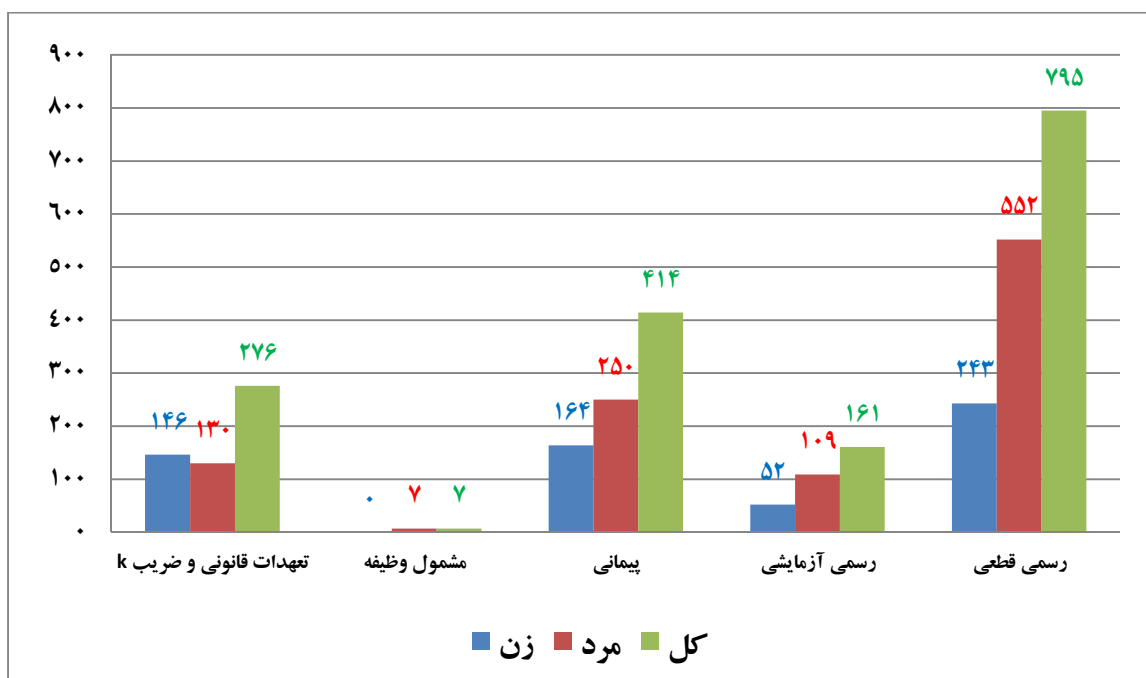

تعداد اعضای هیأت علمی دانشگاه بر حسب نوع استخدام و جنسیت در سال ۱۳۹۳

نوع استخدام	زن	مرد	کل
تعهدات قانونی و ضریب k	۱۴۶	۱۳۰	۲۷۶
مشمول وظیفه	۰	۷	۷
پیمانی	۱۶۴	۲۵۰	۴۱۴
رسمی آزمایشی	۵۲	۱۰۹	۱۶۱
رسمی قطعی	۲۴۳	۵۵۲	۷۹۵
مجموع	۶۰۵	۱۰۴۸	۱۶۵۳